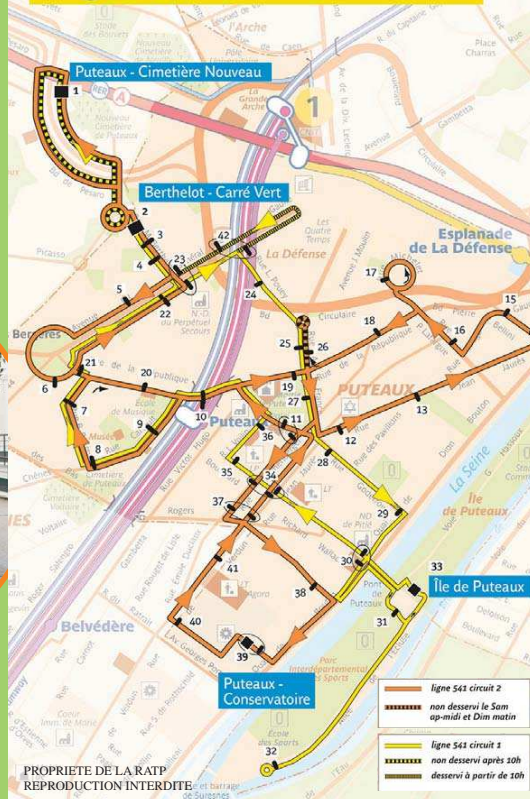

Ligne 541 "Le Buséolien"

Le Buséolien,
votre navette de proximité

gratuite
facile d'accès
confortable

proche de
votre domicile,
des commerces,
et des autres modes
de transport

Hôtel de Ville de Puteaux
Service Voirie
131 rue de la République
92800 Puteaux
Tél. : 01 46 92 92 49

www.puteaux.fr

Horaires
et plan

Du 26 septembre 2016
au 30 juin 2017

Buséolien
Ligne 2

www.ratp.fr
Service client 3 4 2 4
www.ratp.fr

Buséolien Ligne 2 541-2

- 1 Puteaux - Cimetière Nouveau
- 2 Berthelot - Carré Vert
- 3 Jules Verne-Palais de la Jeunesse
- 4 Pergola
- 5 Edgar Quinet
- 6 Les Bergères
- 7 Gutenberg
- 8 Carisault - Palissy
- 9 Offenbach
- 10 Gare de Puteaux
- 11 Marché de Puteaux
- 12 Roque de Fillol
- 13 Arango - Jean Jaurès
- 14 Puteaux - Bellini
- 15 Esplanade de La Défense
- 16 Paul Lafargue
- 17 Gallieni
- 18 Rousselle
- 19 Mairie de Puteaux
- 20 Centre Médico Social F. Dolto
- 21 Wallace Jaurès
- 22 Bas Rogers
- 23 Voltaire
- 24 Conservatoire
- 25 Résidence Verdun